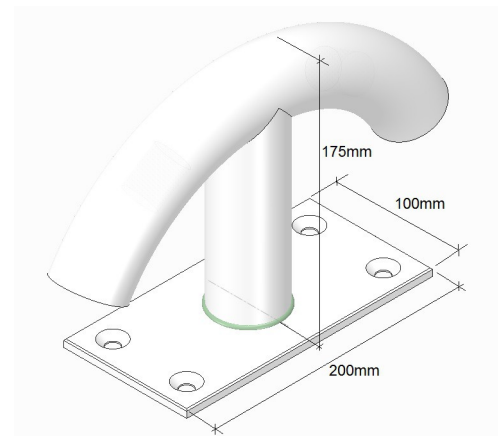

Prijzen inclusief Btw;

Gepolijst	€284,-
Geborsteld	€284,-
Gestraald	€284,-
Gepoedercoat	€304,-

Prijzen zijn onder voorbehoud - Maten zijn indicatief