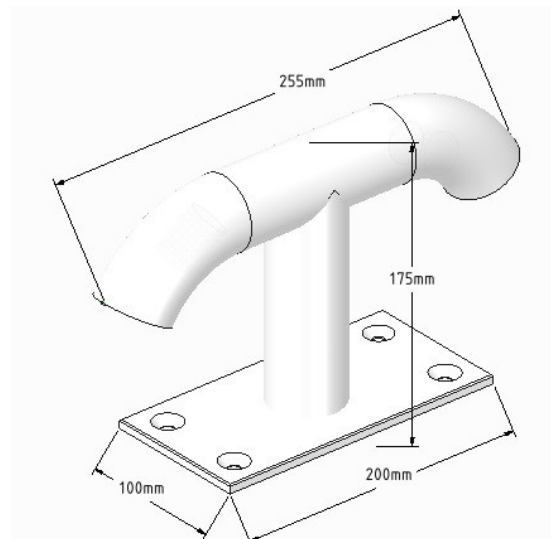

Prijzen inclusief Btw;

Gepolijst €289,-

Geborsteld €289,-

Gestraald €289,-

Gepoedercoat €309,-

Prijzen zijn onder voorbehoud - Maten zijn indicatief