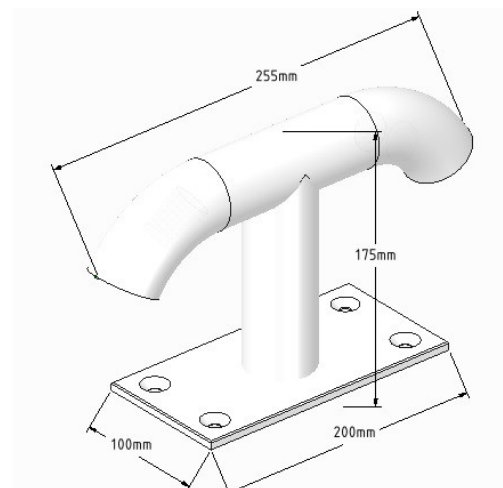

Prijzen inclusief Btw;

Gepolijst	€294,-
Geborsteld	€294,-
Gestraald	€294,-
Gepoedercoat	€314,-

Prijzen zijn onder voorbehoud - Maten zijn indicatief