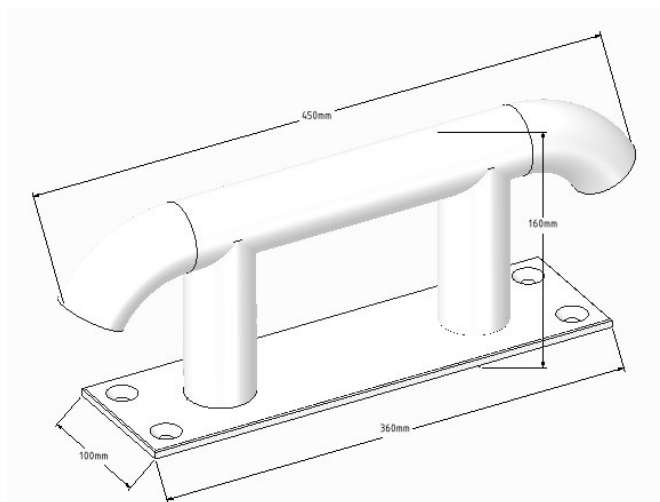

Prijzen inclusief Btw;

Gepolijst €359,-

Geborsteld €359,-

Gestraald €359,-

Gepoedercoat €379,-

Prijzen zijn onder voorbehoud - Maten zijn indicatief