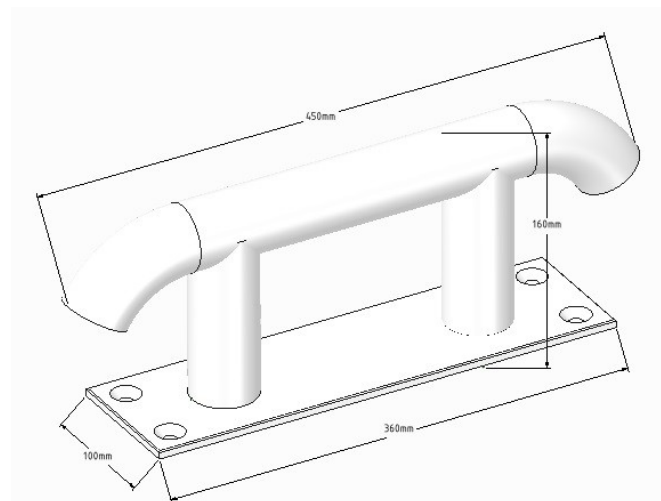

Prijzen inclusief Btw;

Gepolijst €369,-

Geborsteld €369,-

Gestraald €369,-

Gepoedercoat €389,-

Prijzen zijn onder voorbehoud - Maten zijn indicatief