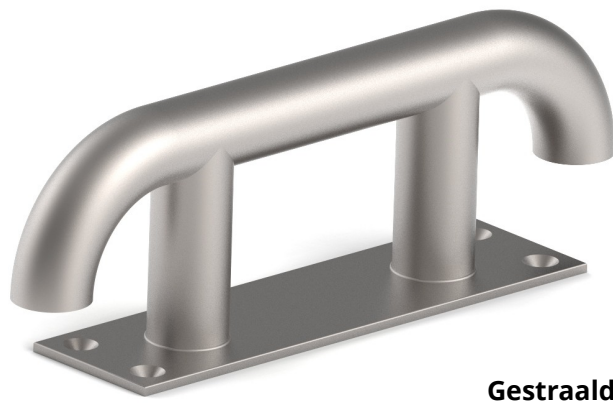

**SLM650 vanaf €369,-**

Dit model is gebaseerd op model 5, maar bij deze uitvoering zijn de buis-uiteinden recht vormgegeven. Dat zorgt voor een extra geconcentreerde verticale lichtbundel. Dit model is uitermate geschikt voor grotere steigers en boten.

De behuizing is geheel vervaardigd uit RVS 316, waardoor het gegarandeerd sterk en duurzaam is. Compleet uitgevoerd met twee geïntegreerde led-lampen(0,7w) in de buis-uiteinden, daardoor uiterst zuinig in gebruik.

Al onze modellen worden middels 4 bouten (verzonken) aan de steiger bevestigd.

Aansluiting op veilige 12-24 volt spanning.

Uniek ontwerp en design, hoogwaardige afwerking en lange levensduur is gegarandeerd. 3 jaar garantie.