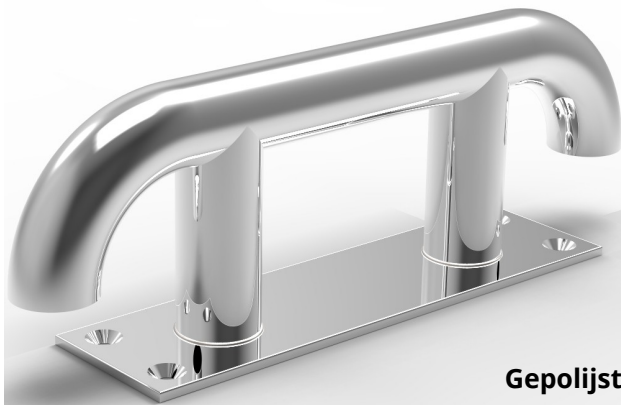

**SLM650 vanaf €369,-**

Dit model is gebaseerd op model 5, maar bij deze uitvoering zijn de buis-uiteinden recht vormgegeven. Dat zorgt voor een extra geconcentreerde verticale lichtbundel. Dit model is uitermate geschikt voor grotere steigers en boten.

De behuizing is geheel vervaardigd uit RVS 316, waardoor het gegarandeerd sterk en duurzaam is. Compleet uitgevoerd met twee geïntegreerde led-lampen(0,7w) in de buis-uiteinden, daardoor uiterst zuinig in gebruik.

Al onze modellen worden middels 4 bouten (verzonken) aan de steiger bevestigd.

Aansluiting op veilige 12-24 volt spanning.

Uniek ontwerp en design, hoogwaardige afwerking en lange levensduur is gegarandeerd. 3 jaar garantie.