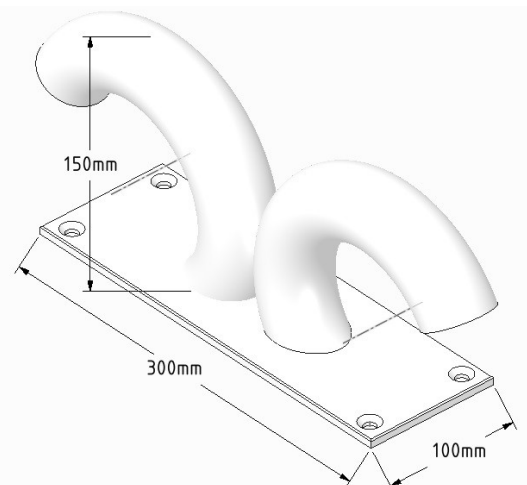

Prijzen inclusief Btw;

Gepolijst €379,-

Geborsteld €379,-

Gestraald €379,-

Gepoedercoat €399,-

Prijzen zijn onder voorbehoud - Maten zijn indicatief